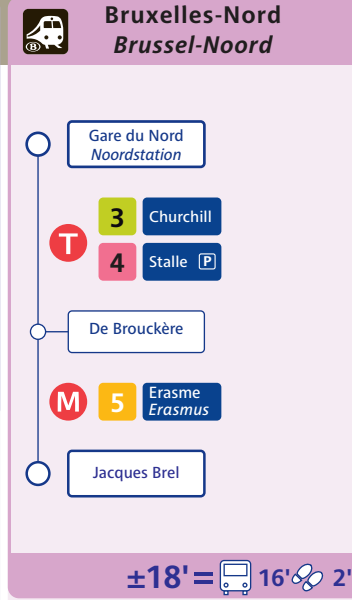

Les données représentées sont telles que communiquées par le gestionnaire concerné
De onderstaande gegevens werden ons meegedeeld door hun beheerder

Légende - Legende

- Accès du bâtiment
Toegang van het gebouw
- Entrée piétons
Ingang voor voetgangers
- ○ ○ Equipements cyclables
Fiets uitrustingen
- Parking vélos
Fiestparking
- Parking
- Parking réservé aux PMR
Parking voorbehouden voor BPM's
- Sortie de métro + numéro
Uitgang metro + nummer
- CAMBIO - Voiture partagée
CAMBIO - Autodelen
- Villo! - Vélo partagé
Villo! - Fietsdelen
- Commissariat de Police
Politiecommissariaat
- Accessible aux PMR
Toegankelijk voor BPM's
- Points de vente STIB
Verkooppunten MIVB

bruxellesmobilité
mobielbrussel

Cartographie
STIB-DOT
Cartografie
MIVB-DVA

Réalisé avec
Brussels UrbIS©
Distribution & Copyright CIRB

Verwezenlijkt met
Brussels UrbIS©
Verdeling & Copyright CIRB

n° 014
Edition / Uitgave
2010/11
Réseau / Network
31.08.2010

Fréquences / Frequencies

Lignes / Lijnen		PM	C	PS
Jacques Brel  				
M 5	Erasmus - Herrmann-Debroux Erasmus - Herrmann-Debroux	6	7:30	6
B 89	Pannenhuis - Westland Shopping	10	15	10
Gare de l'Ouest / Weststation     				
M 1	Stokkel - Gare de l'Ouest Stokkel - Weststation	6	7:30	6
M 2	Simonis (Leopold II) - Simonis (Elisabeth)	6	7:30	6
M 5	Erasmus - Herrmann-Debroux Erasmus - Herrmann-Debroux	6	7:30	6
M 6	Simonis (Elisabeth) - Roi Baudouin Simonis (Elisabeth) - Koning Boudewijn	6	7:30	6
T 82	Berchem Station - Drogenbos Château Berchem Station - Drogenbos Kasteel	6	10	6
B 86	Gare Centrale - Machtens Centraal Station - Machtens	12	15	12

PM = Heure de pointe du Matin / Ochtendspits

C = Heure creuse / Daluren

PS = heure de pointe du soir

Attente maximum / Maximum wachttijd

Alternatives / Alternatieven

Parking de transit :

CERIA, Kraainem, Delta, Herrmann-Debroux, Roodebeek, Stalle, Reyers.