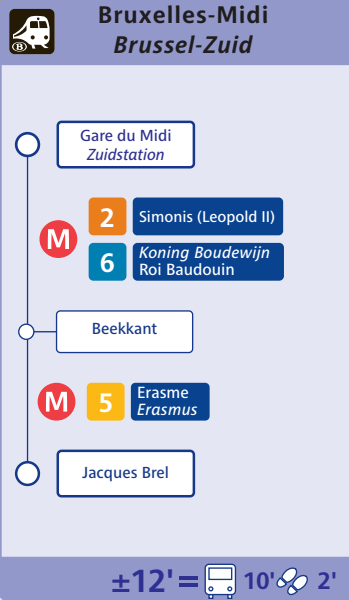

Clinique
Sainte-Anne Saint-Remi
Kliniek
Sint-Anna Sint-Remi

Boulevard Jules Graindor 66
Jules Graindorlaan 66
1070 Anderlecht

- Jacques Brel (2 min à pied / te voet)
-
- Delacroix (5 min à pied / te voet)
-
- Gare de l'Ouest / Weststation
-
-

Les données représentées sont telles que communiquées par le gestionnaire concerné
De onderstaande gegevens werden ons meegedeeld door hun beheerder

Légende - Legende

- Accès du bâtiment
Toegang van het gebouw
- Entrée piétons
Ingang voor voetgangers
- ○ ○ Equipements cyclables
Fiets uitrustingen
- Parking vélos
Fiestparking
- Parking
- Parking réservé aux PMR
Parking voorbehouden voor BPM's
- Sortie de métro + numéro
Uitgang metro + nummer
- CAMBIO - Voiture partagée
CAMBIO - Autodelen
- Villo! - Vélo partagé
Villo! - Fietsdelen
- Commissariat de Police
Politiecommissariaat
- Accessible aux PMR
Toegankelijk voor BPM's
- Points de vente STIB
Verkooppunten MIVB

bruxellesmobilité
mobielbrussel

Cartographie
STIB-DOT
Cartografie
MIVB-DVA

Réalisé avec
Brussels UrbIS©
Distribution & Copyright CIRB

Verwezenlijkt met
Brussels UrbIS©
Verdeling & Copyright CIRB

n° 014
Edition / Uitgave
2010/11
Réseau / Network
31.08.2010

PM = Heure de pointe du Matin / Ochtendspits

C = Heure creuse / Daluren

PS = heure de pointe du soir

Attente maximum / Maximum wachttijd

Alternatives / Alternatieven

Parking de transit :

CERIA, Kraainem, Delta, Herrmann-Debroux, Roodebeek, Stalle, Reyers.