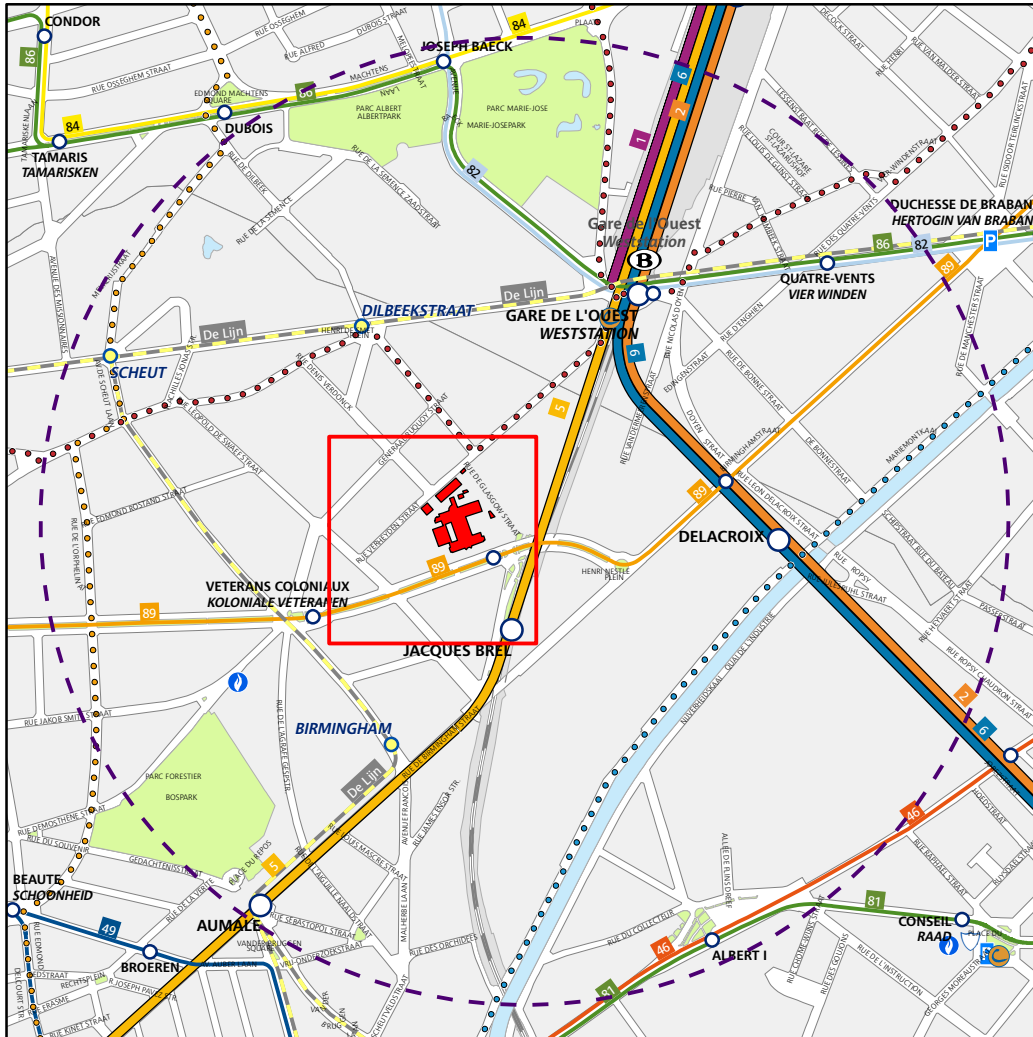

Clinique
Sainte-Anne Saint-Remi
Kliniek
Sint-Anna Sint-Remi

Boulevard Jules Graindor 66
Jules Graindorlaan 66
1070 Anderlecht

- Jacques Brel (2 min à pied / te voet)
- Delacroix (5 min à pied / te voet)
- Gare de l'Ouest / Weststation

Les données représentées sont telles que communiquées par le gestionnaire concerné
De onderstaande gegevens werden ons meegedeeld door hun beheerder

Légende - Legende

- → Accès du bâtiment
  Toegang van het gebouw
- Entrée piétons
  Ingang voor voetgangers
- ○ ○ Equipements cyclables
  Fiets uitrustingen
- Parking vélos
  Fiestparking
- Parking
- Parking réservé aux PMR
  Parking voorbehouden voor BPM's
- Sortie de métro + numéro
  Uitgang metro + nummer
- CAMBIO - Voiture partagée
  CAMBIO - Autodelen
- Villo! - Vélo partagé
  Villo! - Fietsdelen
- Commissariat de Police
  Politiecommissariaat
- Accessible aux PMR
  Toegankelijk voor BPM's
- Points de vente STIB
  Verkooppunten MIVB

bruxellesmobilité
mobielbrussel

Cartographie
STIB-DOT
Cartografie
MIVB-DVA

Réalisé avec
Brussels UrbIS©
Distribution & Copyright CIRB

Verwezenlijkt met
Brussels UrbIS©
Verdeling & Copyright CIRB

n° 014
Edition / Uitgave
2010/11
Réseau / Network
31.08.2010