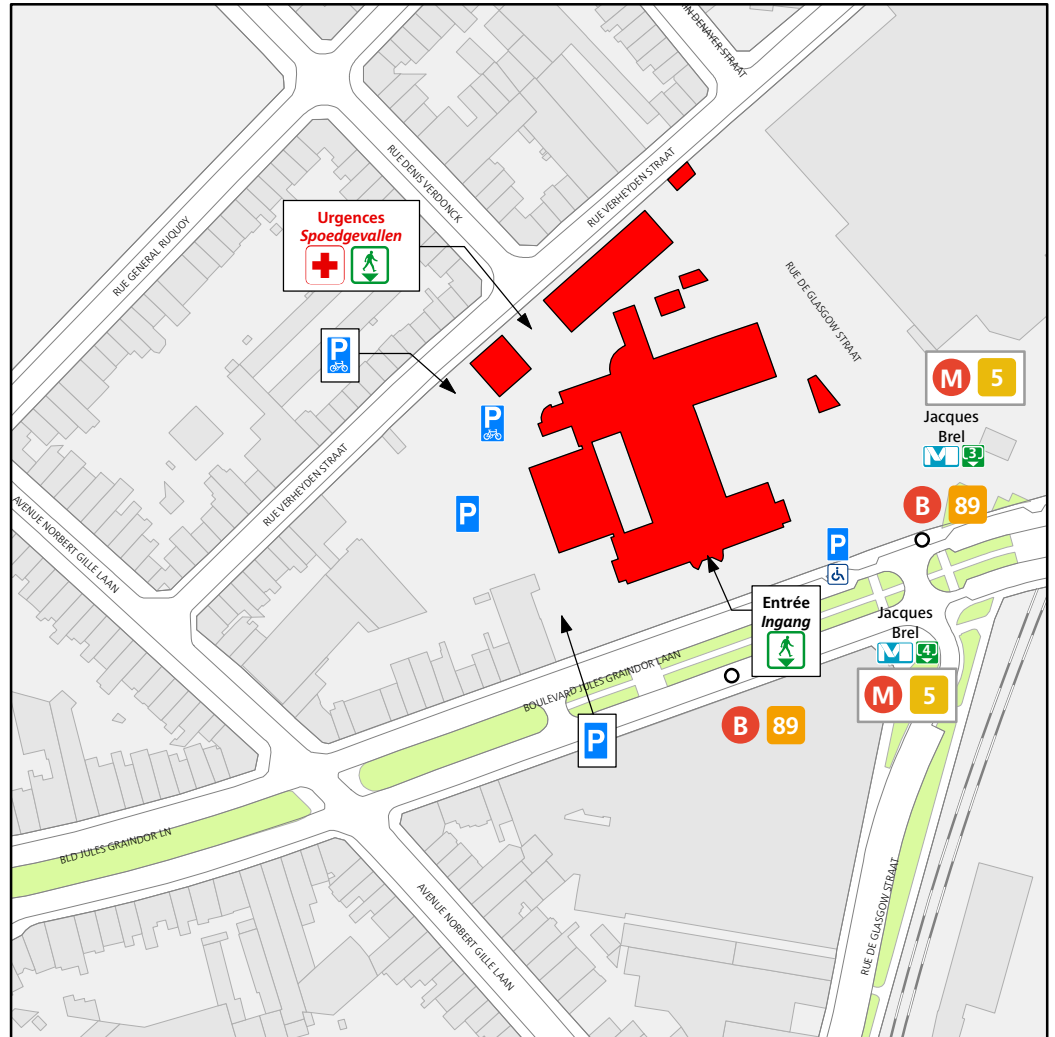

Clinique
Sainte-Anne Saint-Remi
Kliniek
Sint-Anna Sint-Remi

Boulevard Jules Graindor 66
Jules Graindorlaan 66
1070 Anderlecht

- Jacques Brel (2 min à pied / te voet)
- Delacroix (5 min à pied / te voet)
- Gare de l'Ouest / Weststation

Les données représentées sont telles que communiquées par le gestionnaire concerné
De onderstaande gegevens werden ons meegedeeld door hun beheerder

Légende - Legende

- → Accès du bâtiment
  Toegang van het gebouw
- Entrée piétons
  Ingang voor voetgangers
- ○ ○ Equipements cyclables
  Fiets uitrustingen
- Parking vélos
  Fiestparking
- Parking
- Parking réservé aux PMR
  Parking voorbehouden voor BPM's
- Sortie de métro + numéro
  Uitgang metro + nummer
- CAMBIO - Voiture partagée
  CAMBIO - Autodelen
- Villo! - Vélo partagé
  Villo! - Fietsdelen
- Commissariat de Police
  Politiecommissariaat
- Accessible aux PMR
  Toegankelijk voor BPM's
- Points de vente STIB
  Verkooppunten MIVB

bruxellesmobilité
mobielbrussel

Cartographie
STIB-DOT
Cartografie
MIVB-DVA

Réalisé avec
Brussels UrbIS©
Distribution & Copyright CIRB

Verwezenlijkt met
Brussels UrbIS©
Verdeling & Copyright CIRB

n° 014
Edition / Uitgave
2010/11
Réseau / Network
31.08.2010